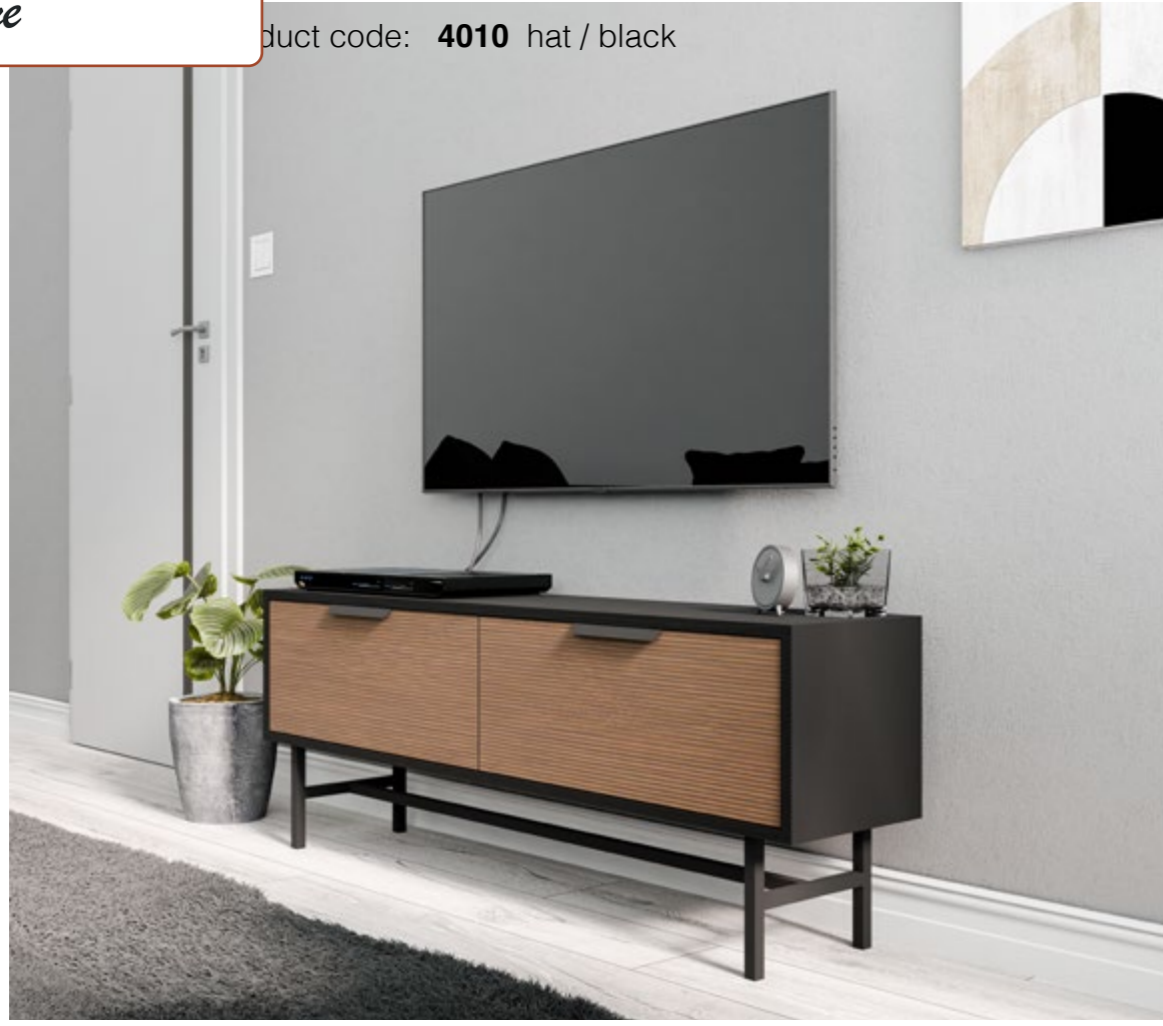

# beyond THE HORIZON

blackwood

beyaz ( bute )

	G/W	D/D	Y/H
Tv Ünitesi / Tv Unit	138	29,5	50

Product code: **4010** hat / black

BLANCO Tv Ünitesi / Tv Unit

Ürün kodu / Product code: **4012** hat / kaplan