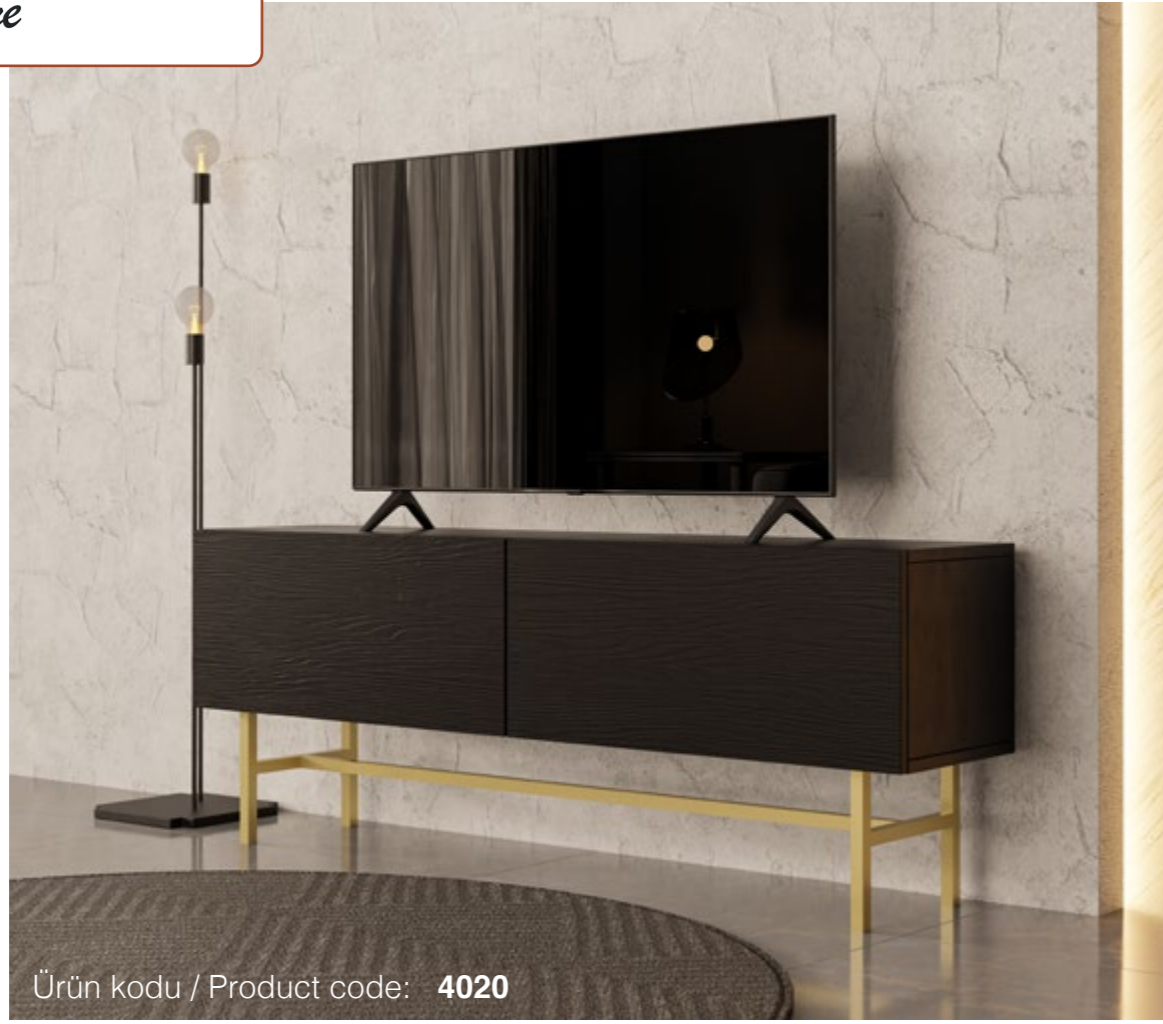

# Feel THE ELEGANCE

Ürün kodu / Product code: **4014** sepet / yunus

Ürün kodu / Product code: **4016** beyaz

	G/W	D/D	Y/H
Tv Ünitesi / Tv Unit	138	29,5	50

Ürün kodu / Product code: 4020

Ürün kodu / Product code: 4022