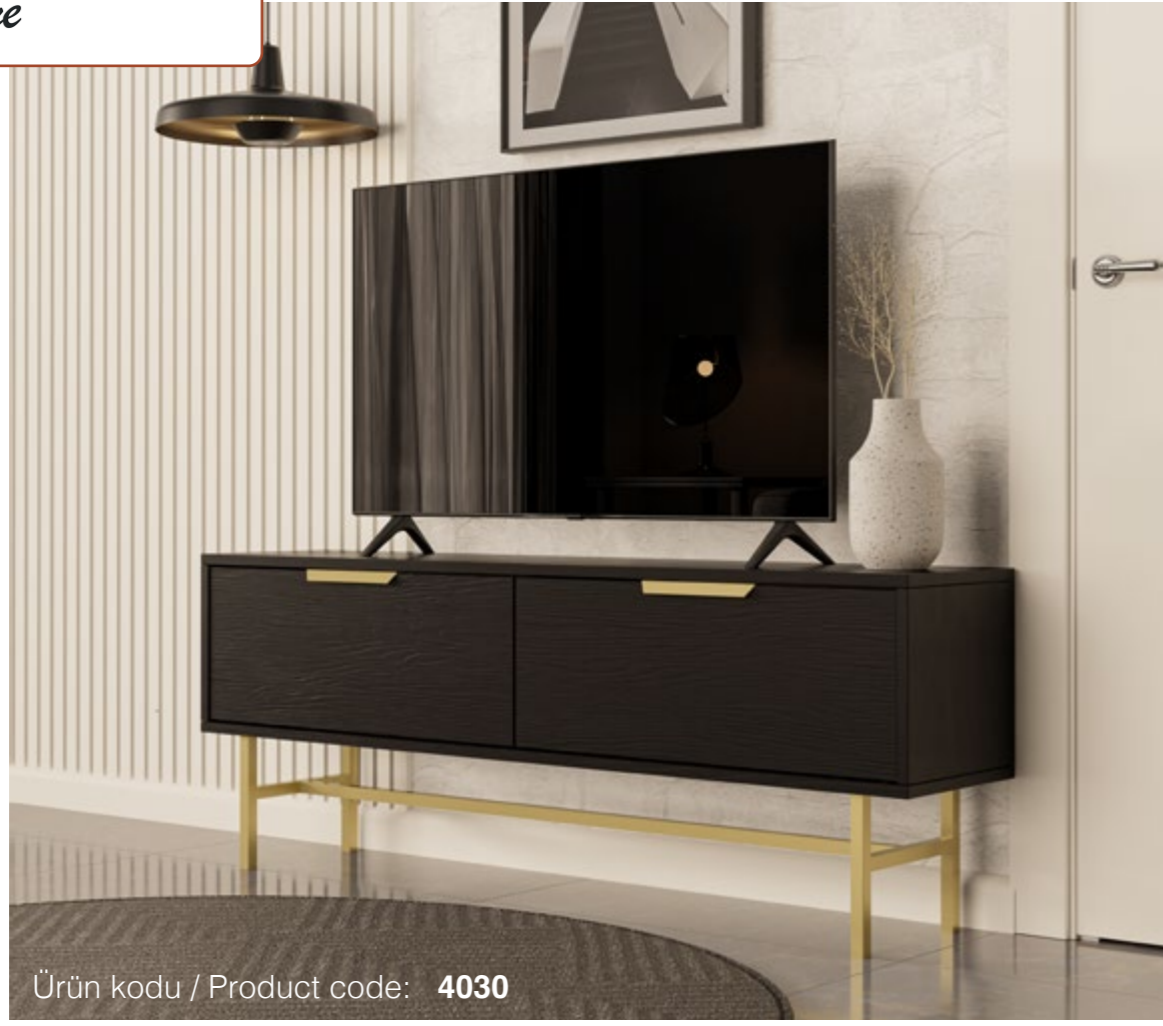

# A new BEGINNING

blackwood

beyaz ( bute )

	G/W	D/D	Y/H
Tv Ünitesi / Tv Unit	138	29,5	50

NERO Tv Ünitesi / Tv Unit

Ürün kodu / Product code: 4030

Ürün kodu / Product code: 4032