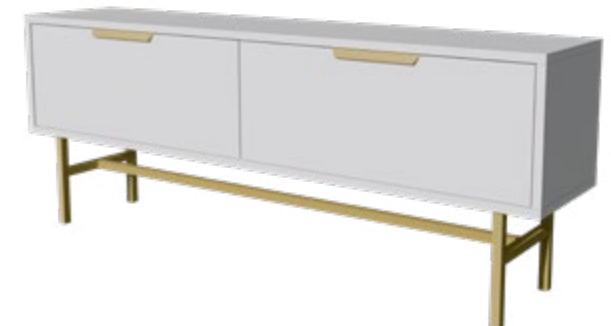

# “Chasing DREAMS”

blackwood

beyaz ( bute )

	G/W	D/D	Y/H
Tv Ünitesi / Tv Unit	138	29,5	50

Ürün kodu / Product code: **4040**

Ürün kodu / Product code: **4042**