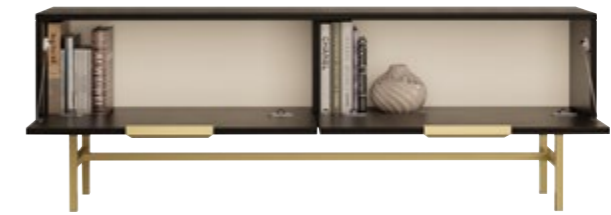

NERO Tv Ünitesi / Tv Unit

“Chasing DREAMS”

	G/W	D/D	Y/H
Tv Ünitesi / Tv Unit	138	29,5	50