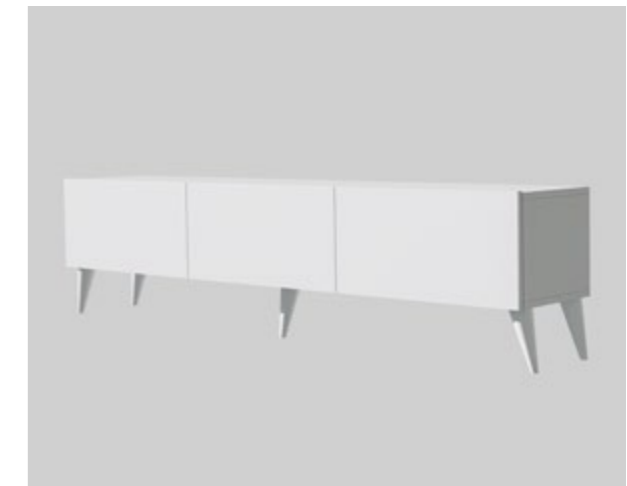

beyaz ( bute )

	G/W	D/D	Y/H
Tv Ünitesi / Tv Unit	150	31,8	44,6

ELİSA Tv Ünitesi / Tv Unit

Ürün kodu / Product code: 1250