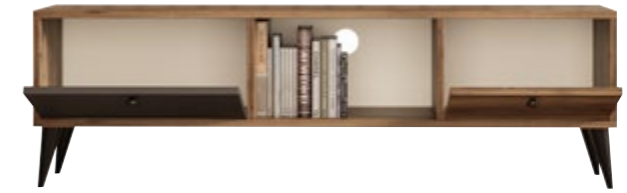

beyond THE HORIZON

	G/W	D/D	Y/H
Tv Ünitesi / Tv Unit	138	29,5	42,6