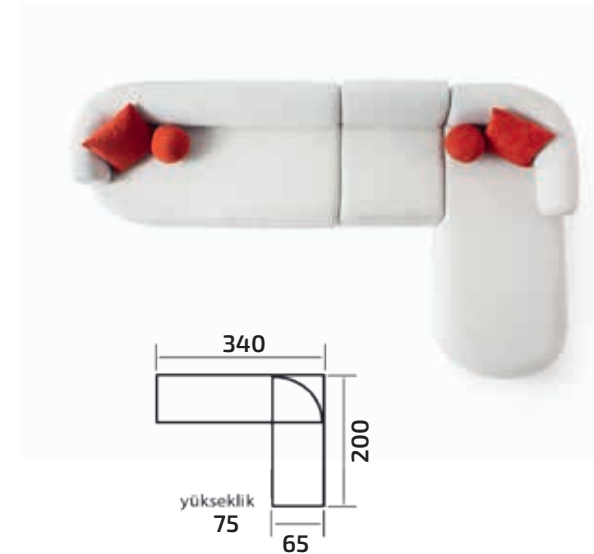

ALINA
KÖŞE TAKIMI / CORNER SET
Krem - Gri - Antrasit