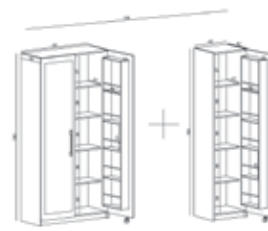

G/W D/D Y/H
135 42 180

SERRA Çıtalı
ERZAK DOLABI | FOOD CLOSET
Üç Kapaklı | Meşe - Oak