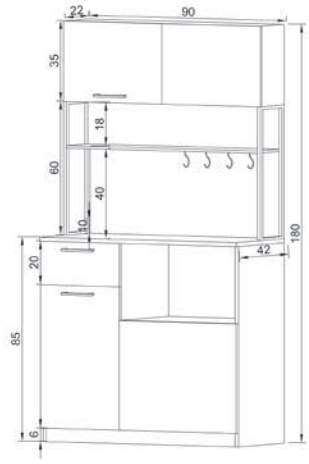

KAHVE KÖŞESİ | COFFEE CORNER
Üç Kapaklı | Ayaşlı-Meşe | Moonstone -Oak

G/W D/D Y/H
135 42 180

2+1

LENY

KAHVE KÖŞESİ | COFFEE CORNER
İki Kapaklı | Aytaşı - Moonstone

LENY

KAHVE KÖŞESİ | COFFEE CORNER
İki Kapaklı | Aytaşı - Moonstone