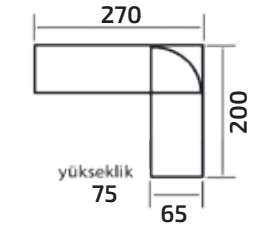

	G/W	D/D	Y/H
sehpalı kanepeler	290	61	77
kanepeler	250	61	77
berjer	85	61	77

JOY
KÖŞE TAKIMI / CORNER SET
Krem - Gri - Antrasit

FERRA
KÖŞE TAKIMI / SOFA SET
Krem - Gri - Antrasit

HAVANA
KÖŞE TAKIMI / CORNER SET
Krem - Gri - Antrasit