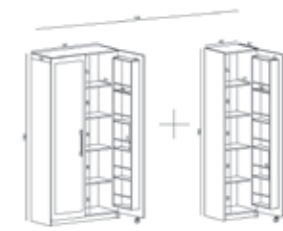

G/W D/D Y/H
135 42 180