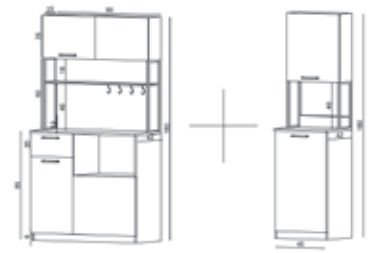

2+1

LENY

KAHVE KÖŞESİ | COFFEE CORNER
Üç Kapaklı | Meşe - Oak

LENY

KAHVE KÖŞESİ | COFFEE CORNER
İki Kapaklı | Meşe - Oak

2+1

LETA

KAHVE KÖŞESİ | COFFEE CORNER
Üç Kapılı | Aytaşı - Moonstone