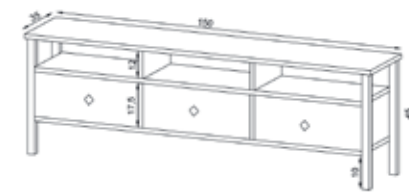

VERA

Tv SEHPASI | TV UNIT
Beyaz-Meşe | White -Oak