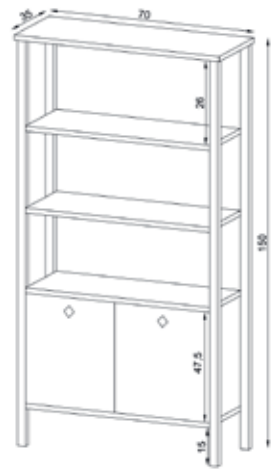

LAVİNYA
ÇOK AMAÇLI DOLAP
Beyaz-Meşe | White -Oak