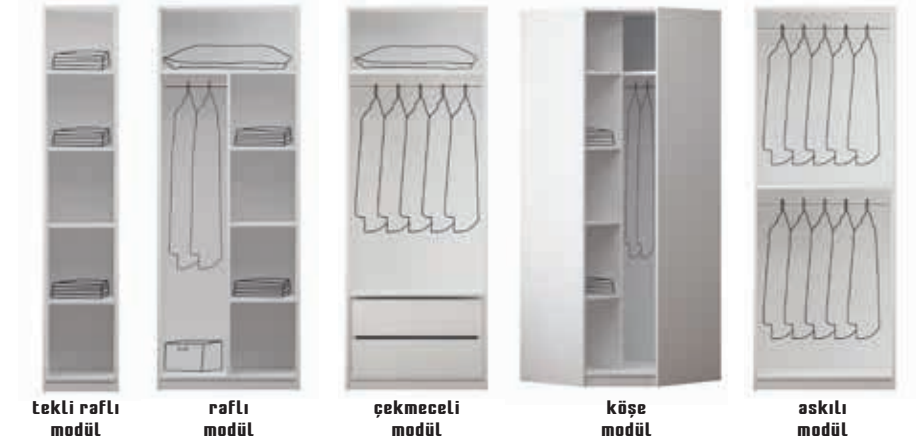

VİTALİ

YEMEK ODASI / DININGROOM
Aytaşı - Moonstone

	G/W	D/D	Y/H
konsol	180	45	80
tv ünitesi	180	35	50
masa	145	90	78
masa açık	180	90	78

VİTALİ

YATAK ODASI / BEDROOM
Aytaşı - Moonstone

	G/W	D/D	Y/H
tekli modül	40	56	216
raflı modül	80	56	216
askılı modül	80	56	216
çekmeceli modül	80	56	216
köşe modül	78	78	216
makyaj masası	130	47	95
makyaj aynası	70	3	70
komodin	50	40	43
baza	175	210	115