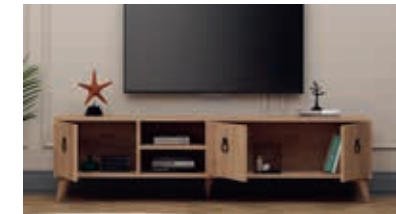

MONA
TV ÜNİTESİ | TV UNIT
Aytaşı - Moonstone