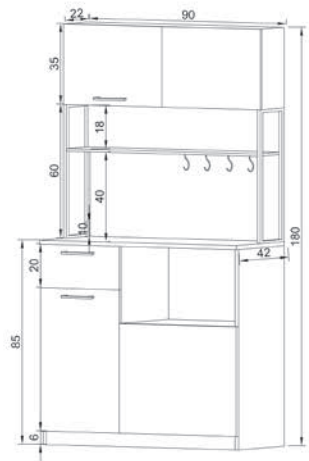

LENY

KAHVE KÖŞESİ | COFFEE CORNER
Üç Kapaklı | Meşe - Oak