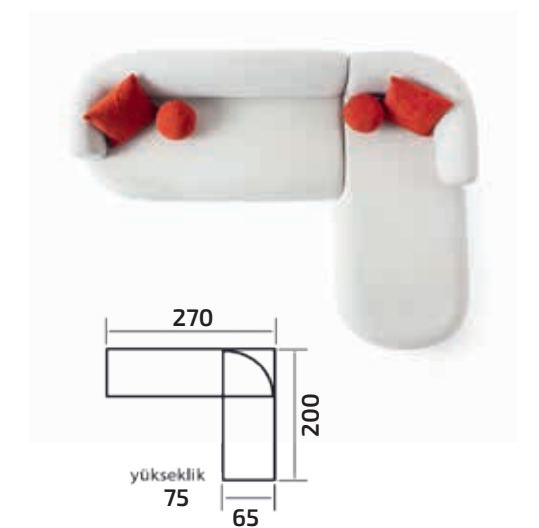

ALINA
KÖŞE TAKIMI / CORNER SET
Krem - Gri - Antrasit