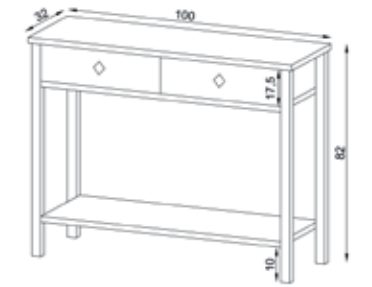

VERA

DRESUAR
Beyaz-Meşe | White -Oak