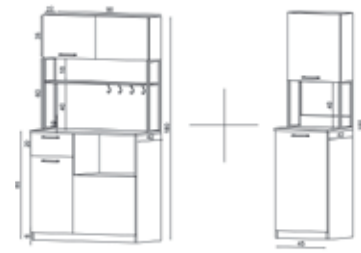

SERRA Tam

TAM AÇILIR ERZAK DOLABI | FOOD CLOSET
İki Kapaklı | Ayaşlı | Moonstone

G/W D/D Y/H
90 42 180

SERRA Tam

TAM AÇILIR ERZAK DOLABI | FOOD CLOSET
İki Kapaklı Meşe-Oak

G/W D/D Y/H
90 42 180

VİSTA Çıtalı

KAHVE KÖŞESİ | COFFEE CORNER
İki Kapaklı | Ayaşlı-Meşe | Moonstone -Oak

G/W D/D Y/H
135 42 180

VİSTA Çıtalı

KAHVE KÖŞESİ | COFFEE CORNER
Üç Kapaklı | Ayaşlı-Meşe | Moonstone -Oak

G/W D/D Y/H
135 42 180

2+1