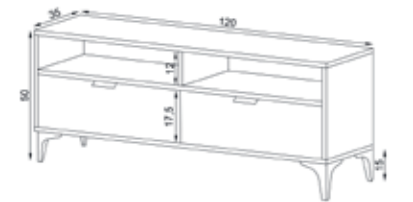

BODE

TV ÜNİTESİ | TV UNIT
Meşe - Oak