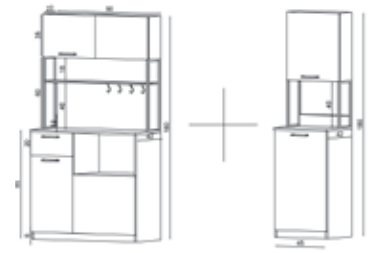

KAHVE KÖŞESİ | COFFEE CORNER
Üç Kapaklı | Ayaşlı-Meşe | Moonstone -Oak

G/W D/D Y/H
135 42 180

2+1

LENY

KAHVE KÖŞESİ | COFFEE CORNER
İki Kapaklı | Aytaşı - Moonstone

LENY

KAHVE KÖŞESİ | COFFEE CORNER
İki Kapaklı | Aytaşı - Moonstone