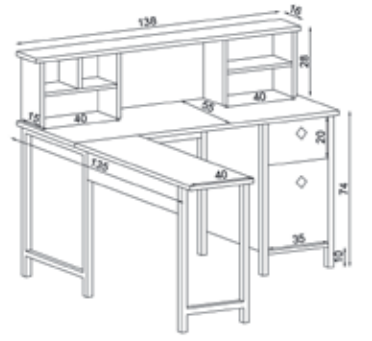

VERA Küşeli

ÇALIŞMA MASASI | DESK
Beyaz-Meşe | White -Oak