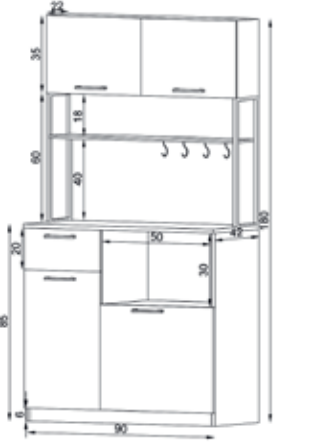

SERRA Tam

TAM AÇILIR ERZAK DOLABI | FOOD CLOSET
İki Kapaklı Meşe-Oak

G/W D/D Y/H
90 42 180

VİSTA Çıtalı

KAHVE KÖŞESİ | COFFEE CORNER
İki Kapaklı | Ayaşlı-Meşe | Moonstone -Oak

G/W D/D Y/H
135 42 180

VİSTA Çıtalı