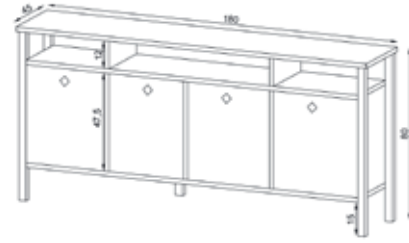

VERA

KONSOL | CONSOLE
Beyaz-Meşe | White -Oak